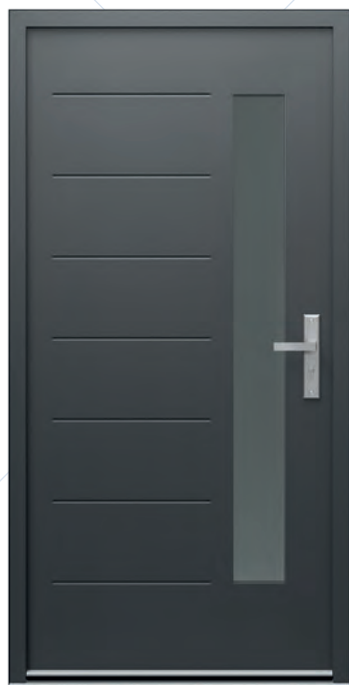

Seria: Lune
Model: Ornement

Kolor: Antracyt

Współczynnik Ud		0,84 W/(m²K)*
Szklenie P4		Ug = 0,5 W/(m²K)*
Współczynnik odporności parcie i ssanie wiatrem		Klasa C5
Odporność na włamania		RC2**
Współczynnik przewodzenia piany		0,026 W/(m²K)
Gwarancja		5 lat
Na każdą miarę		Drzwi pod indywidualne zamówienia

* dla drzwi referencyjnych 1230x2180,
** opcja