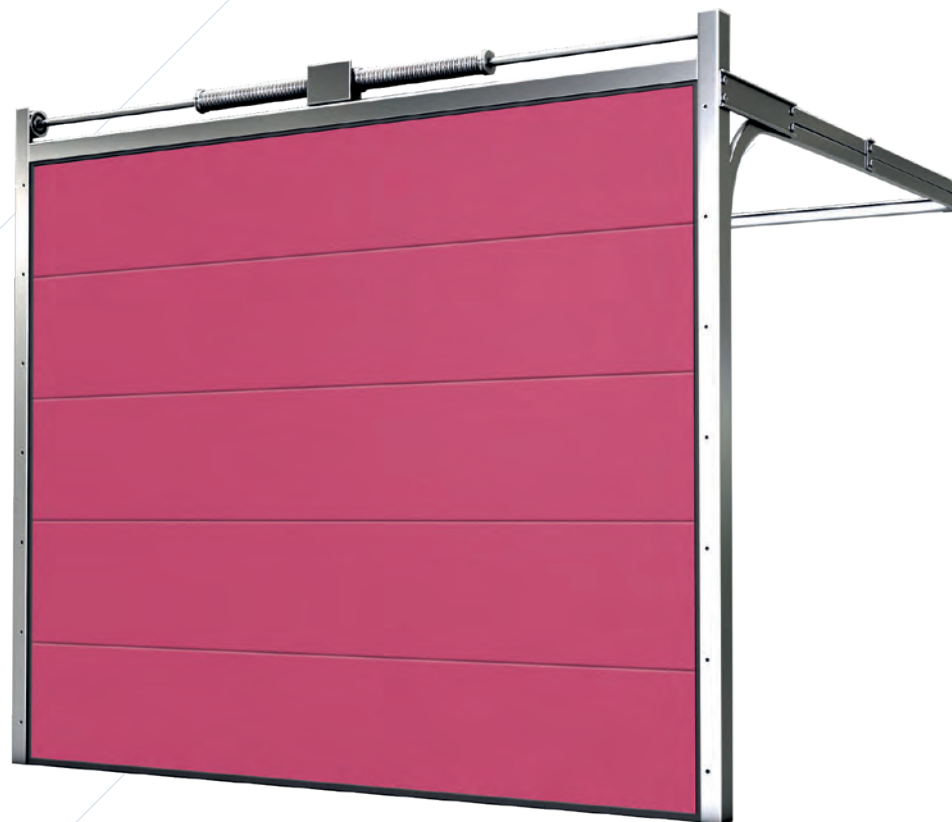

Seria: 40 lub 60
Model: RPG

Trwałość		Izolacja	
Łatwy montaż		Bogata kolorystyka	
Estetyka		40mm - U= 1,2 W/m²*K * 60mm - U= 1,0 W/m²*K *	
Cicha rolka		Produkcja na wymiar	
Systemowe podwieszenie		Automatyka inteligentne rozwiązania	
Stabilność		Panel 40 lub 60 mm	

*dla bramy o wymiarze 5000x2250