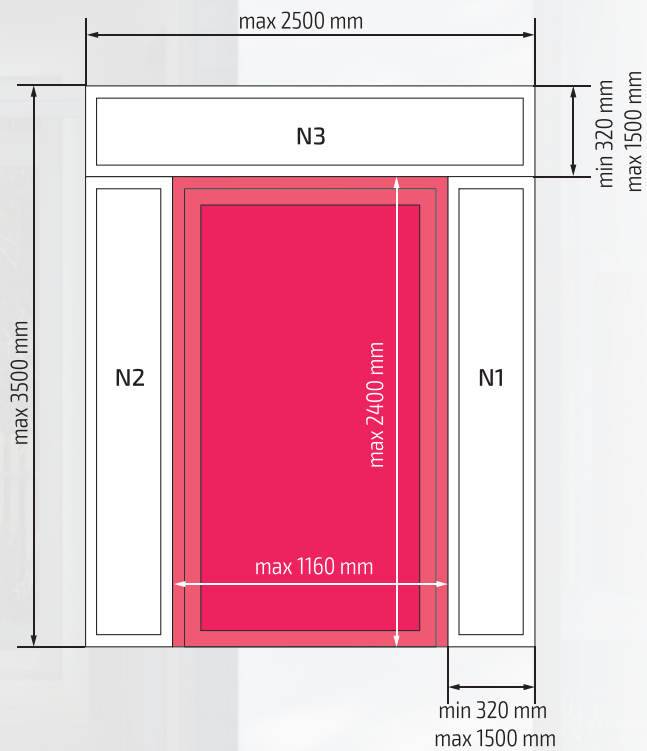

DRZWI NA WYMIAR

WYPOSAŻENIE STANDARDOWE

- » ciepła ościeżnica aluminiowa
- » technologia o podwyższonej odporności na korozję
- » 4 regulowane zawiasy 3D z aluminiową słonką
- » klamka Brillant
- » zasuwnica 3-punktowa
- » zabezpieczenie przeciwwyważeniowe strony zawiasowej
- » ciepły próg aluminiowy
- » szyby w klasie P4
- » wkładka klasy A

WYPOSAŻENIE DODATKOWE (ZA DOPŁATĄ)

- » klasa antywyważeniowa RC2
- » zamek dodatkowy z systemem 1-kłucza
- » dwustronny decor
- » zamek automatycznie ryglowany
- » zamek z funkcją dzień/noc
- » elektrozaczep
- » czujnik otwarcia

ADRES SALONU: